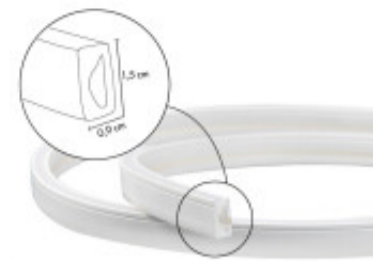

CINTA LED 220V 7W/M IP68 NEON LUZ CALIDA

La tira de LED, ofrece soluciones para la iluminación tanto comercial como residencial. Cuenta con una eficacia de 7 Lm/W consumiendo 100W mediante 120 LEDs del tipo SMD2835. Esta tira tiene un grado de protección IP65 (válido para polvo o humedad en interiores y también resiste al agua en exteriores), además de ser suficientemente robusto para las exigencias mecánicas requeridas.

Temperatura	Cálida	Material	PVC
Número y Tipo de LEDs	2835 LED SMD 120 pcs	Dimable	
Vida estimada (H)	50000	Consumo de energía (kWh/1000h)	
Potencia Nominal (W)	7	Tensión Nominal	220 VAC
Rango de Temperatura (°C)	20	Clase Energética	
Frecuencia de Trabajo(Hz)		Luminosidad (Lm)	350
Eficacia Luminosa (Lm/W)	50	Certificados	CE & RoHS, TUV
Tiempo de Arranque(s)	0.1	Ciclos de Encendidos	100000
Color		Casquillo	
Angulo de Apertura (°)	240	Driver regulable	No
Factor de Potencia(PF)	0.9	CRI	80
Kelvin	2700	Proteccion IP	IP65
Medidas (Cm)	Largo: 100 cm	Difusor	
Equivalencia	70	Clase aislamiento eléctrico	A+
Protección IK			