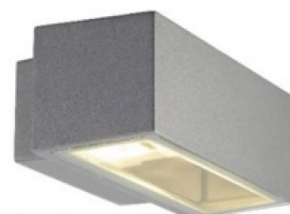

## Aplique Bidireccional Lima Gris

Aplique Bidireccional, ideal para frentes de residencias o comercios. Realizado en aluminio galvanizado. Con Pase E27

De Color Gris

AEBR271G

### Ficha técnica

Codigo de producto	AEBR271G
Temperatura luz	-
Driver Regulable	-
Difusor	-
Construccion	Aluminio Galvanizado
Número y Tipo de LEDs	-
Angulo de Apertura (°)	120
Dimable	-
Luminosidad (Lm)	-
CRI	-
Clase Energética	-
Eficacia Luminosa (Lm/W)	-
Casquillo	E27
Potencia Nominal (W)	-
Certificados	CE & RoHS
Instalacion	IP44
Tensión Nominal	220-240VAC
Vida estimada (H)	-
Medidas	370x90x140mm
Equivalencia	-
Factor de Potencia(PF)	-
Consumo de energía (kWh/1000h)	-
Frecuencia de Trabajo(Hz)	-
Rango de Temperatura (°C)	-
Peso (Gr)	-
Kelvin (°)	-
Ciclos de Encendidos	-
Garantía	1 Año
Tiempo de Arranque(s)	-
Color	Gris